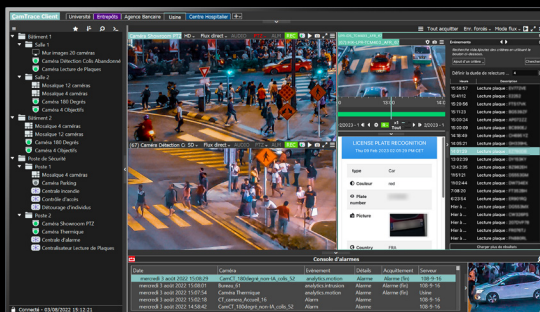

# CONVERGENCE DES INFORMATIONS

Les métadonnées issues des différents systèmes sont centralisées au sein de SIRION 16. SIRION 16 récupère l'intelligence des caméras et des logiciels partenaires afin de créer des alertes simples ou des scénarios avancés.

### CamTrace Client

- Nouvelle interface ergonomique et modernisée
- Affichez les métadonnées via une interface dédiée en temps réel
- Effectuez des recherches a posteriori grâce aux critères de recherche spécifiques
- Expérience utilisateur améliorée afin de garantir une exploitation intuitive