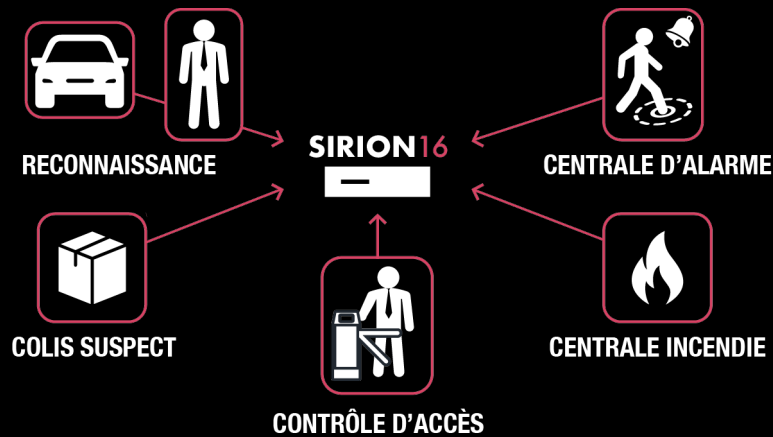

✓ **Exigez une solution stable** : l'importance et la fiabilité de votre installation est cruciale. Basée sur UBUNTU 2022, SIRION 16 est une solution performante et fiable, répondant aux besoins des administrateurs les plus exigeants.

✓ **Prise de décision immédiate** : le traitement d'un incident est facilité avec SIRION 16. Les opérateurs peuvent agir en ayant une idée claire de la situation grâce à l'ergonomie des outils d'exploitation SIRION 16.

✓ **Choisissez la pérennité** : toutes les licences CamTrace sont valables à vie et peuvent être mises à jour quel que soit leur âge. La solution CamTrace répond aux différentes typologies de sites : d'une installation de quelques caméras à plusieurs milliers de caméras.

# CONVERGENCE DES INFORMATIONS

Les métadonnées issues des différents systèmes sont centralisées au sein de SIRION 16. SIRION 16 récupère l'intelligence des caméras et des logiciels partenaires afin de créer des alertes simples ou des scénarios avancés.