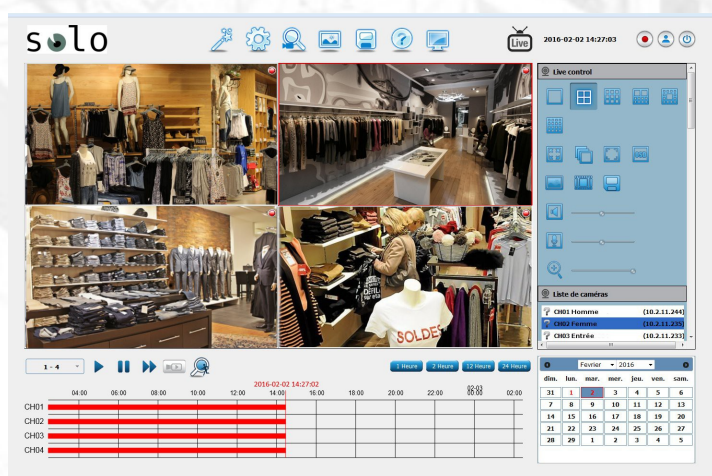

VIDEOSURVEILLANCE - SOLO 9 CAMERAS

- > VISUALISATION DIRECTE SUR L'ECRAN LOCAL
- > VISUALISATION VIA LE WEB
- > ENREGISTREMENTS INDIVIDUELS
- > ENREGISTREMENTS SYNCHRONISES DES 9 VUES
- > CLIENT MOBILE

DIMENSIONS

Largeur : 301 mm
 Profondeur : 360 mm
 Hauteur : 44 mm

- Network video recorder pour camera fixe jusqu'à 3 Mpx
- Supporte 1 DD SATA 3,5' max 6 To
- Connecteur RJ 45 : 1 port ethernet Gb/s
- 1 HDMI
- 1 VGA
- 1 USB 2.0
- 1 USB 3.0
- Audio I/O
- 4 postes clients simultanés
- Enregistrement H.264
- Enregistrement permanent ou sur calendrier
- Interface I-phone et Android
- Alim DC 12V fournie