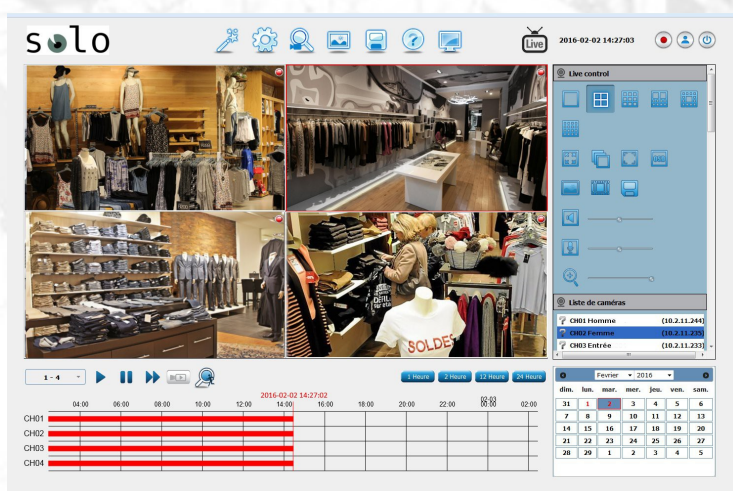

VIDEOSURVEILLANCE - SOLO 4 CAMERAS

- > VISUALISATION DIRECTE SUR L'ECRAN LOCAL
- > VISUALISATION VIA LE WEB
- > ENREGISTREMENTS INDIVIDUELS
- > ENREGISTREMENTS SYNCHRONISES DES 4 VUES
- > CLIENT MOBILE

DIMENSIONS

Largeur : 301 mm
 Profondeur : 360 mm
 Hauteur : 44 mm

- Network video recorder pour camera fixe jusqu'à 3 Mpx
- Supporte 1 DD SATA 3,5' max 6 To
- Connecteur RJ 45 : 1 port ethernet Gb/s
- 1 HDMI
- 1 VGA
- 1 USB 2.0
- 1 USB 3.0
- Audio I/O
- 4 postes clients simultanés
- Enregistrement H.264
- Enregistrement permanent ou sur calendrier
- Interface I-phone et Android
- Alim DC 12V fournie